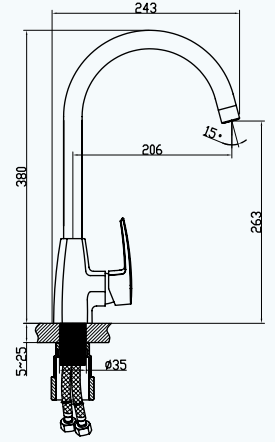

9FA123K99N10

KM0190504000001

Koli Adeti	Fiyatı
10	3348₺

Muftak Bataryası

- 35 mm Uzun Ömürlü Seramik Kartuş
- %50 Su Tasarrufu Sağlayan Perlatör
- Yıkama Kolaylığı Sağlayan Açılı Musluk Ağzı
- Kolay Montaj
- 5 Yıl Garanti