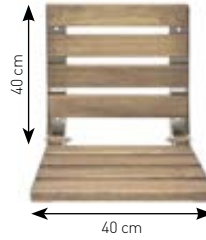

9BF1050010	BF05802000300001	Bide Gömme Askı Aparatı (105 cm)	1	2144₺
------------	------------------	----------------------------------	---	-------

Duş Oturağı

ÖZEL
SERAMİK
DELME
UCU

Ürün Kodu	Ürün Adı	Palet Adeti	Fiyatı
160000 001 95	Katlanabilir Duş Oturağı		7893₺