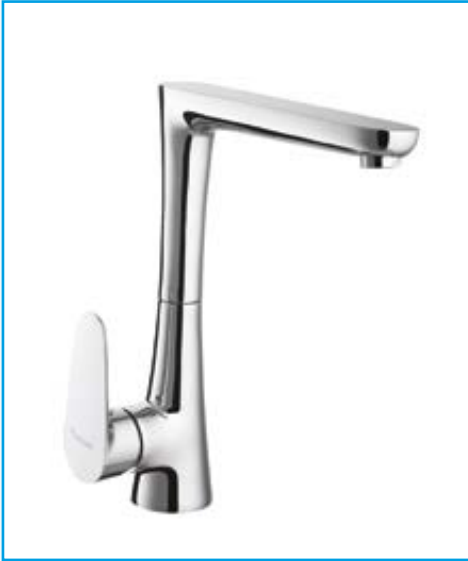

9FA111K99N10

KM00205040000001

Koli Adeti	Fiyatı
10	4582 ₺

Mutfak Bataryası

- 35 mm Uzun Ömürlü Seramik Kartuş
- %50 Su Tasarrufu Sağlayan Perlatör
- Kolay Montaj
- 5 Yıl Garanti