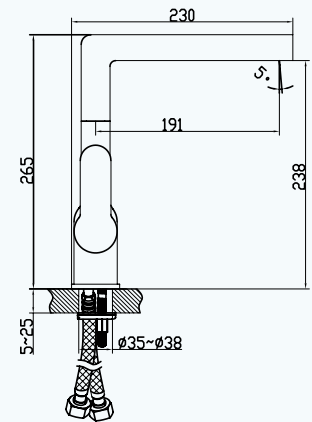

* Fiyatlara KDV Dahil Değildir.

* Kendi üretimimiz olmayan ek parçalar fiyat listesine bağlı kalmaksızın güncel fiyatları ile işlem görecektir.