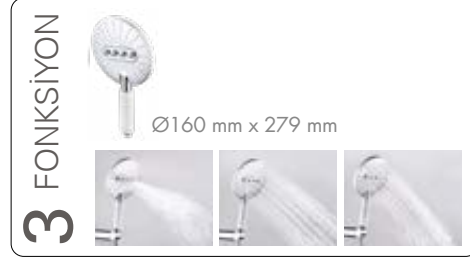

- 3 Fonksiyonlu beyaz gövdeli krom duş başlığı
- Paslanmaz çelik boru
- Kolay ayarlanabilen kayar mekanizma
- 2 tip kullanım imkanı

Koli Adeti	Fiyatı
10	2500₺

* Fiyatlara KDV Dahil Değildir.

* Kendi üretimimiz olmayan ek parçalar fiyat listesine bağlı kalmaksızın güncel fiyatları ile işlem görecektir.