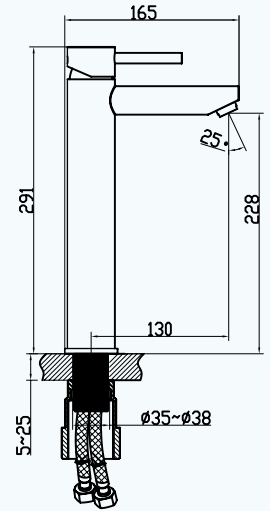

BUKET

9FA110W99N10

WM05805010003501

Koli Adeti	Fiyatı
8	3603 ₺

Lavabo Bataryası

- 35 mm Uzun Ömürlü Seramik Kartuş
- Kullanım Kolaylığı Sağlayan 25° Açılı Musluk Ağzı
- Kolay Montaj
- 5 Yıl Garanti

9FA110W99N20

WM05805020003501

Koli Adeti	Fiyatı
8	5438 ₺

Lavabo Bataryası

- 35 mm Uzun Ömürlü Seramik Kartuş
- Kullanım Kolaylığı Sağlayan 25° Açılı Musluk Ağzı
- Kolay Montaj
- 5 Yıl Garanti

9FA110K99N10

KM05805040003501

Koli Adeti	Fiyatı
10	4365 ₺

Mutfak Bataryası

- 35 mm Uzun Ömürlü Seramik Kartuş
- %50 Su Tasarrufu Sağlayan Perlatör
- Kullanım Kolaylığı Sağlayan 15° Açılı Musluk Ağzı
- Kolay Montaj
- 5 Yıl Garanti

9FA110B99N10

BM05805000003501

Koli Adeti	Fiyatı
12	5388 ₺

Banyo Bataryası

- 35 mm Uzun Ömürlü Seramik Kartuş
- %50 Su Tasarrufu Sağlayan Perlatör
- Kullanım Kolaylığı Sağlayan 20° Açılı Musluk Ağzı
- 5 Yıl Garanti

* Fiyatlara KDV Dahil Değildir.

* Kendi üretimimiz olmayan ek parçalar fiyat listesine bağlı kalmaksızın güncel fiyatları ile işlem görecektir.