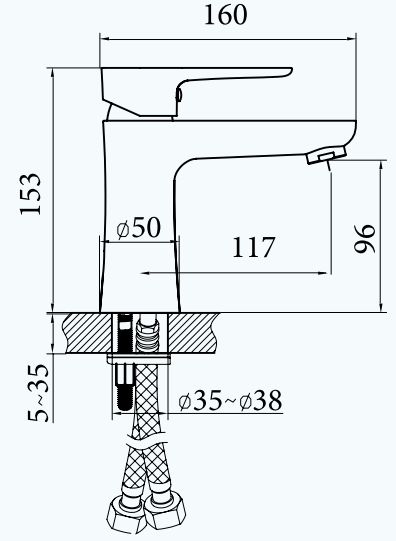

* Kendi üretimimiz olmayan ek parçalar fiyat listesine bağlı kalmaksızın güncel fiyatları ile işlem görecektir.

9FA111W99N10

WM00205010000001

Koli Adeti	Fiyatı
8	3400 ₺

Lavabo Bataryası

- 35 mm Uzun Ömürlü Seramik Kartuş
- %50 Su Tasarrufu Sağlayan Perlatör
- Çift Vidalı Montaj
- 5 Yıl Garanti