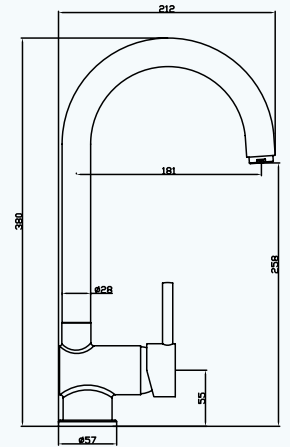

LİLA

9FA125W99N10

WM01805010000001

Koli Adeti	Fiyatı
12	2038 ₺

Lavabo Bataryası

- EN 13618'e uygun fleksi hortum
- Dayanıklı ve değiştirilebilir Seramik Kartuş
- Yüksek kalitede ve sessiz SLC Perlatör
- 3 Yıl Garanti

9FA125W99N20

WM01805020000001

Koli Adeti	Fiyatı
12	2321 ₺

Ergonomik Lavabo Bataryası

- EN 13618'e uygun fleksi hortum
- Dayanıklı ve değiştirilebilir Seramik Kartuş
- Yüksek kalitede ve sessiz SLC Perlatör
- 3 Yıl Garanti

9FA125K99N10

KM01805040000001

Koli Adeti	Fiyatı
12	2368 ₺

Mutfak Bataryası

- EN 13618'e uygun fleksi hortum
- Dayanıklı ve değiştirilebilir Seramik Kartuş
- Yüksek kalitede ve sessiz SLC Perlatör
- 3 Yıl Garanti

9FA125B99N10

BM01805000000001

Koli Adeti	Fiyatı
12	2910 ₺

Banyo Bataryası

- Dayanıklı ve değiştirilebilir Seramik Kartuş
- Yüksek kalitede ve sessiz SLC Perlatör
- 3 Yıl Garanti

* Fiyatlara KDV Dahil Değildir.

* Kendi üretimimiz olmayan ek parçalar fiyat listesine bağlı kalmaksızın güncel fiyatları ile işlem görecektir.