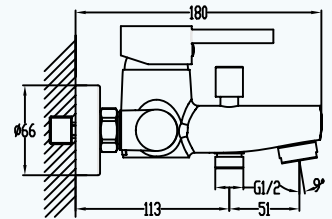

* Fiyatlara KDV Dahil Değildir.

* Kendi üretimimiz olmayan ek parçalar fiyat listesine bağlı kalmaksızın güncel fiyatları ile işlem görecektir.