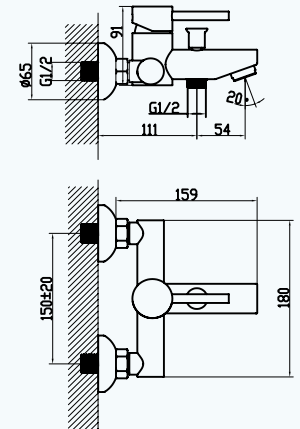

* Fiyatlara KDV Dahil Değildir.

* Kendi üretimimiz olmayan ek parçalar fiyat listesine bağlı kalmaksızın güncel fiyatları ile işlem görecektir.