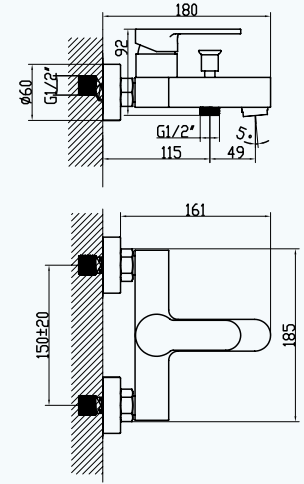

9FA130W99N10

WM00605010000001

Koli Adeti	Fiyatı
12	4164 ₺

Lavabo Bataryası

- 35 mm Uzun Ömürlü Seramik Kartuş
- %50 Su Tasarrufu Sağlayan Perlatör
- Yıkama Kolaylığı Sağlayan Açılı Musluk Ağız
- 5 Yıl Garanti

9FA130B99N10

BM00605000000001

Koli Adeti	Fiyatı
10	5291 ₺

Banyo Bataryası

- 35 mm Uzun Ömürlü Seramik Kartuş
- %50 Su Tasarrufu Sağlayan Perlatör
- Yıkama Kolaylığı Sağlayan Açılı Musluk Ağız
- 5 Yıl Garanti

9FA130K99N10

KM00605040000001

Koli Adeti	Fiyatı
12	4918 ₺

Mutfak Bataryası

- 35 mm Uzun Ömürlü Seramik Kartuş
- %50 Su Tasarrufu Sağlayan Perlatör
- Yıkama Kolaylığı Sağlayan Açılı Musluk Ağız
- 5 Yıl Garanti

* Fiyatlara KDV Dahil Değildir.

* Kendi üretimimiz olmayan ek parçalar fiyat listesine bağlı kalmaksızın güncel fiyatları ile işlem görecektir.