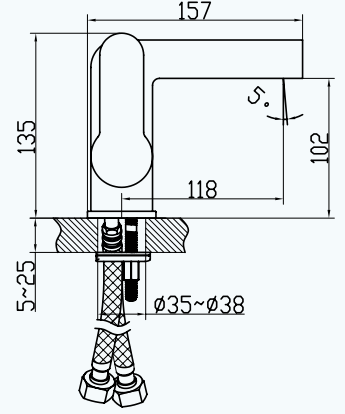

Lavabo Bataryası

- 35 mm Uzun Ömürlü Seramik Kartuş
- %50 Su Tasarrufu Sağlayan Perlatör
- Yıkama Kolaylığı Sağlayan Açılı Musluk Ağız
- 5 Yıl Garanti

9FA130B99N10

BM00605000000001

Koli Adeti	Fiyatı
10	5291 ₺