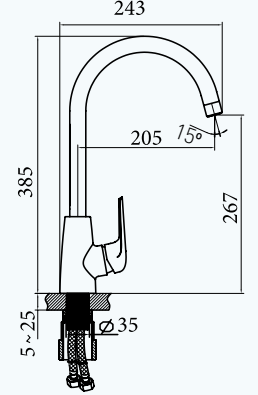

Mutfak Bataryası

- 35 mm Uzun Ömürlü Seramik Kartuş
- %50 Su Tasarrufu Sağlayan Perlatör
- Yıkama Kolaylığı Sağlayan 15° Açılı Musluk Ağızı
- Kolay Montaj
- 5 Yıl Garanti

Koli Adeti	Fiyatı
10	4365₺