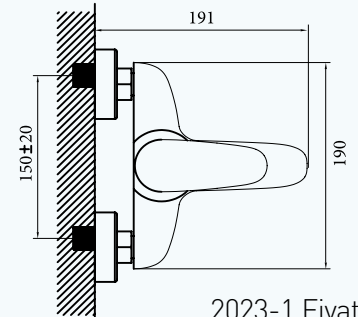

Koli Adeti	Fiyatı
12	4947 ₺

Banyo Bataryası

- 35 mm Uzun Ömürlü Seramik Kartuş
- %50 Su Tasarrufu Sağlayan Perlatör
- 5 Yıl Garanti

* Fiyatlara KDV Dahil Değildir.

* Kendi üretimimiz olmayan ek parçalar fiyat listesine bağlı kalmaksızın güncel fiyatları ile işlem görecektir.