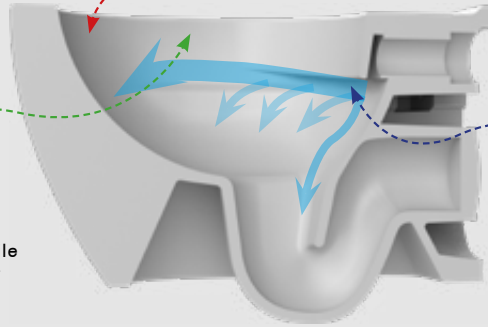

yeni

CeraStyle® Rimless

KANALSIZ YIKAMA
TEKNOLOJİSİZor
temizlenen
bölge

Standart Sistem

City Rimless Sistem

Kanalsız
Hazne Deliklerin olmaması zararlı
organizma üremesini de
engellemiş olur.Temizlik
Kanallarının
olmadığı bir
klozet anlayışı ile
size daha kolay
temizlik imkanı
sunuyor.Su Dağılımı
Tüm iç hazneyi yıkaması için
özel tasarlanan su dağılım
sistemi