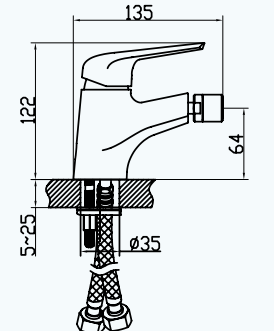

Bide Bataryası

- 35 mm Uzun Ömürlü Seramik Kartuş
- %50 Su Tasarrufu Sağlayan Perlatör
- Yıkama Kolaylığı Sağlayan Açılı Musluk Ağızı
- Çift Vidalı Montaj
- 5 Yıl Garanti

Koli Adeti	Fiyatı
8	2090₺