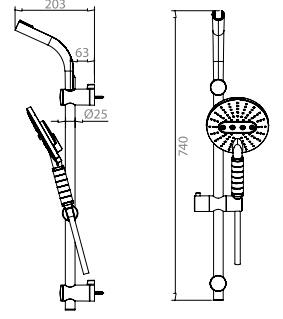

* Fiyatlara KDV Dahil Değildir.

* Kendi üretimimiz olmayan ek parçalar fiyat listesine bağlı kalmaksızın güncel fiyatları ile işlem görecektir.