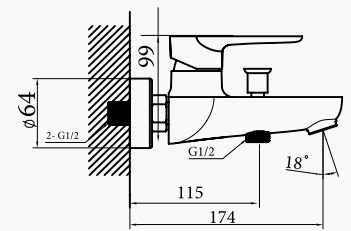

* Fiyatlara KDV Dahil Değildir.

* Kendi üretimimiz olmayan ek parçalar fiyat listesine bağlı kalmaksızın güncel fiyatları ile işlem görecektir.