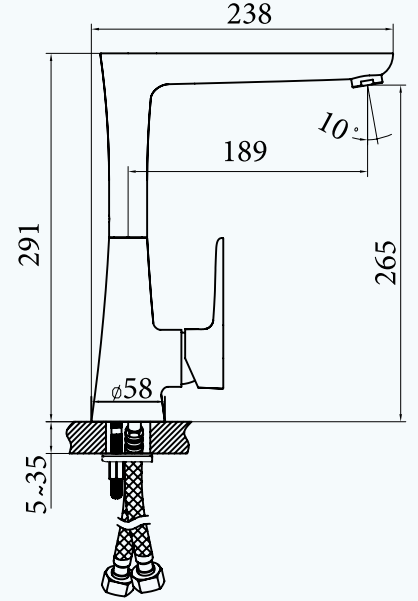

9FA111W99N10

WM00205010000001

Koli Adeti	Fiyatı
8	3400 ₺

Lavabo Bataryası

- 35 mm Uzun Ömürlü Seramik Kartuş
- %50 Su Tasarrufu Sağlayan Perlatör
- Çift Vidalı Montaj
- 5 Yıl Garanti

9FA111K99N10

KM00205040000001

Koli Adeti	Fiyatı
10	4582 ₺

Mutfak Bataryası

- 35 mm Uzun Ömürlü Seramik Kartuş
- %50 Su Tasarrufu Sağlayan Perlatör
- Kolay Montaj
- 5 Yıl Garanti

9FA111B99N10

BM00205000000001

Koli Adeti	Fiyatı
12	4947 ₺

Banyo Bataryası

- 35 mm Uzun Ömürlü Seramik Kartuş
- %50 Su Tasarrufu Sağlayan Perlatör
- 5 Yıl Garanti

* Fiyatlara KDV Dahil Değildir.

* Kendi üretimimiz olmayan ek parçalar fiyat listesine bağlı kalmaksızın güncel fiyatları ile işlem görecektir.