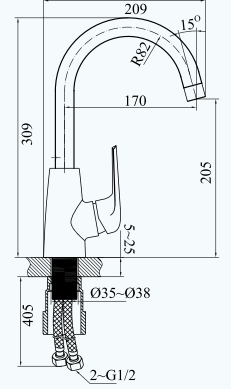

9FA133W99N10

WM04705010000001

Lavabo Bataryası

- 35 mm Uzun Ömürlü Seramik Kartuş
- %50 Su Tasarrufu Sağlayan Perlatör
- Kullanım Kolaylığı Sağlayan 18° Açılı Musluk Ağızı
- Çift Vidalı Montaj
- 5 Yıl Garanti

Koli Adeti	Fiyatı
8	3055₺

9FA133W99N20

WM04705020000001

Ergonomik Lavabo Bataryası

- 35 mm Uzun Ömürlü Seramik Kartuş
- %50 Su Tasarrufu Sağlayan Perlatör
- Yıkama Kolaylığı Sağlayan 15° Açılı Musluk Ağızı
- Kolay Montaj
- 5 Yıl Garanti

Koli Adeti	Fiyatı
12	3183₺

9FA133K99N10

KM04705040000001

Mutfak Bataryası

- 35 mm Uzun Ömürlü Seramik Kartuş
- %50 Su Tasarrufu Sağlayan Perlatör
- Yıkama Kolaylığı Sağlayan 15° Açılı Musluk Ağızı
- Kolay Montaj
- 5 Yıl Garanti

Koli Adeti	Fiyatı
10	4365₺

9FA133B99N10

BM04705000000001

Banyo Bataryası

- 35 mm Uzun Ömürlü Seramik Kartuş
- %50 Su Tasarrufu Sağlayan Perlatör
- Yıkama Kolaylığı Sağlayan Açılı Musluk Ağızı
- 5 Yıl Garanti

Koli Adeti	Fiyatı
12	4402₺

9FA133D99N10

TM04705000000001

Bide Bataryası

- 35 mm Uzun Ömürlü Seramik Kartuş
- %50 Su Tasarrufu Sağlayan Perlatör
- Yıkama Kolaylığı Sağlayan Açılı Musluk Ağızı
- Çift Vidalı Montaj
- 5 Yıl Garanti

Koli Adeti	Fiyatı
8	2090₺

* Fiyatlara KDV Dahil Değildir.

* Kendi üretimimiz olmayan ek parçalar fiyat listesine bağlı kalmaksızın güncel fiyatları ile işlem görecektir.