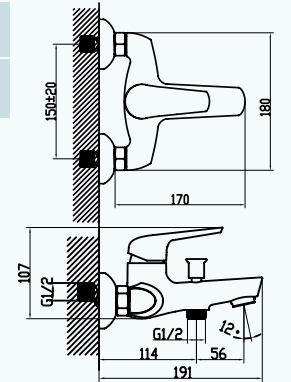

Banyo Bataryası

- 35 mm Uzun Ömürlü Seramik Kartuş
- %50 Su Tasarrufu Sağlayan Perlatör
- Yıkama Kolaylığı Sağlayan Açılı Musluk Ağızı
- 5 Yıl Garanti

Koli Adeti	Fiyatı
12	4402₺