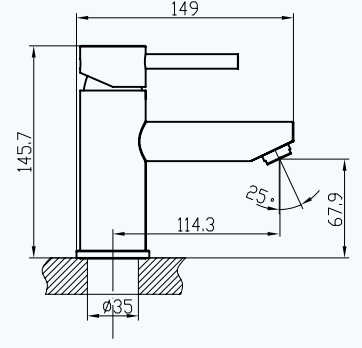

BUKET

9FA110W99N10

WM05805010003501

Koli Adeti	Fiyatı
8	3603 ₺

Lavabo Bataryası

- 35 mm Uzun Ömürlü Seramik Kartuş
- Kullanım Kolaylığı Sağlayan 25° Açılı Musluk Ağzı
- Kolay Montaj
- 5 Yıl Garanti

9FA110W99N20