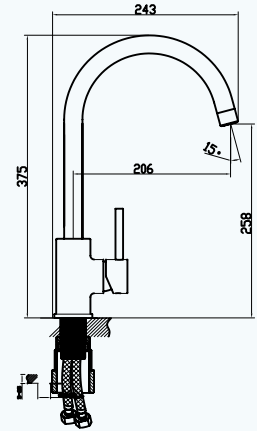

BUKET

9FA110W99N10

WM05805010003501

Koli Adeti	Fiyatı
8	3603 ₺

Lavabo Bataryası

- 35 mm Uzun Ömürlü Seramik Kartuş
- Kullanım Kolaylığı Sağlayan 25° Açılı Musluk Ağzı
- Kolay Montaj
- 5 Yıl Garanti

9FA110W99N20

WM05805020003501

Koli Adeti	Fiyatı
8	5438 ₺

Lavabo Bataryası

- 35 mm Uzun Ömürlü Seramik Kartuş
- Kullanım Kolaylığı Sağlayan 25° Açılı Musluk Ağzı
- Kolay Montaj
- 5 Yıl Garanti

9FA110K99N10

KM05805040003501

Koli Adeti	Fiyatı
10	4365 ₺

Mutfak Bataryası

- 35 mm Uzun Ömürlü Seramik Kartuş
- %50 Su Tasarrufu Sağlayan Perlatör
- Kullanım Kolaylığı Sağlayan 15° Açılı Musluk Ağzı
- Kolay Montaj
- 5 Yıl Garanti

9FA110B99N10

BM05805000003501

Koli Adeti	Fiyatı
12	5388 ₺

Banyo Bataryası

- 35 mm Uzun Ömürlü Seramik Kartuş
- %50 Su Tasarrufu Sağlayan Perlatör
- Kullanım Kolaylığı Sağlayan 20° Açılı Musluk Ağzı
- 5 Yıl Garanti

* Fiyatlara KDV Dahil Değildir.

* Kendi üretimimiz olmayan ek parçalar fiyat listesine bağlı kalmaksızın güncel fiyatları ile işlem görecektir.