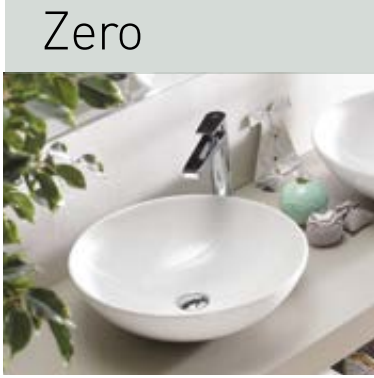

ESKİ KOD	Ürün Kodu		Ürün Adı	Palet Adeti	Marka	Tavsiye Edilen Azami Satış Fiyatı	
	YENİ KOD					BEYAZ	CLEAN ACTIVE (Antibakteriyel)
071600	OC052E81W003Y01102	Zero Lavabo 46 cm	80	CeraStyle	1836 ₺	3223 ₺	2753 ₺
071607-97	OC052E81W053Y01102	Mat Siyah					
071600-97	OC052E81W043Y01102	Mat Beyaz					
071608-97	OC052E81W073Y01102	Mat Kapuçino					
07160A-97	OC052E81W133Y01102	Mat Gri					
071607	OC052E81W013Y01102	Parlak Siyah