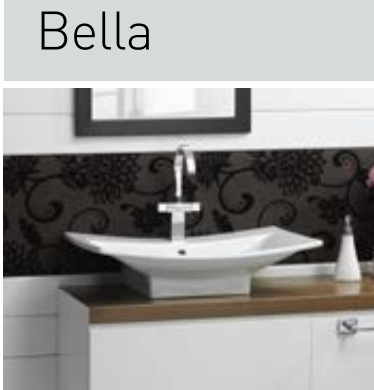

ESKİ KOD	Ürün Kodu		Ürün Adı	Palet Adeti	Marka	Tavsiye Edilen Azami Satış Fiyatı	
	YENİ KOD					BEYAZ	CLEAN ACTIVE (Antibakteriyel)
074600-u	VB005K82U003Y01103	Bella Lavabo 70x45 cm	34	CeraStyle	3247 ₺	5683 ₺	4221 ₺
074607-u97	VB005K82U053Y01103	Mat Siyah					
074600-u97	VB005K82U043Y01103	Mat Beyaz					
074608-u97	VB005K82U073Y01103	Mat Kapuçino					
07460A-u97	VB005K82U133Y01103	Mat Gri					
074607-u	VB005K82U013Y01103	Parlak Siyah					
016000	PD0631100003Y01102	Küçük Yarım Ayak	63	CeraStyle	1566 ₺	2036 ₺	

* Fiyatlara KDV Dahil Değildir.

* Tüm Cerastyle ürünleri koli + palet şeklinde sevk edilir.

2023-1 Fiyat Listesi