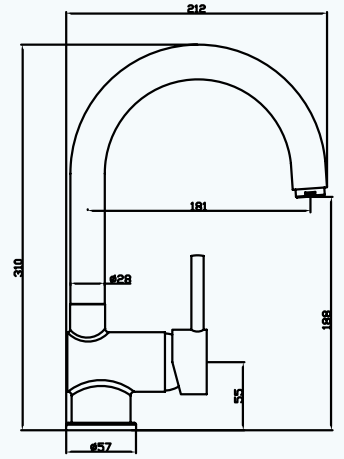

LİLA

9FA125W99N10

WM01805010000001

Koli Adeti	Fiyatı
12	2038 ₺

Lavabo Bataryası

- EN 13618'e uygun fleksi hortum
- Dayanıklı ve değiştirilebilir Seramik Kartuş
- Yüksek kalitede ve sessiz SLC Perlatör
- 3 Yıl Garanti

9FA125W99N20

WM01805020000001

Koli Adeti	Fiyatı
12	2321 ₺

Ergonomik Lavabo Bataryası

- EN 13618'e uygun fleksi hortum
- Dayanıklı ve değiştirilebilir Seramik Kartuş
- Yüksek kalitede ve sessiz SLC Perlatör
- 3 Yıl Garanti

9FA125K99N10

KM01805040000001

Koli Adeti	Fiyatı
12	2368 ₺

Mutfak Bataryası

- EN 13618'e uygun fleksi hortum
- Dayanıklı ve değiştirilebilir Seramik Kartuş
- Yüksek kalitede ve sessiz SLC Perlatör
- 3 Yıl Garanti

9FA125B99N10

BM01805000000001

Koli Adeti	Fiyatı
12	2910 ₺

Banyo Bataryası

- Dayanıklı ve değiştirilebilir Seramik Kartuş
- Yüksek kalitede ve sessiz SLC Perlatör
- 3 Yıl Garanti

* Fiyatlara KDV Dahil Değildir.

* Kendi üretimimiz olmayan ek parçalar fiyat listesine bağlı kalmaksızın güncel fiyatları ile işlem görecektir.