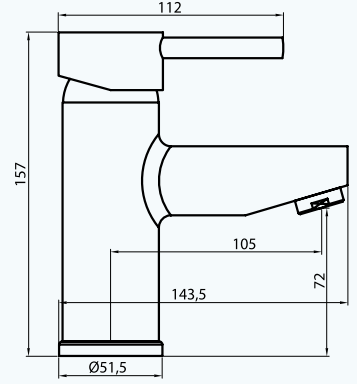

LİLA

9FA125W99N10

WM01805010000001

Koli Adeti	Fiyatı
12	2038 ₺

Lavabo Bataryası

- EN 13618'e uygun fleksi hortum
- Dayanıklı ve değiştirilebilir Seramik Kartuş
- Yüksek kalitede ve sessiz SLC Perlatör
- 3 Yıl Garanti

9FA125W99N20

WM01805020000001

Koli Adeti	Fiyatı
12	2321 ₺

Ergonomik Lavabo Bataryası

- EN 13618'e uygun fleksi hortum
- Dayanıklı ve değiştirilebilir Seramik Kartuş
- Yüksek kalitede ve sessiz SLC Perlatör
- 3 Yıl Garanti

9FA125K99N10

KM01805040000001

Koli Adeti	Fiyatı
12	2368 ₺

Mutfak Bataryası

- EN 13618'e uygun fleksi hortum
- Dayanıklı ve değiştirilebilir Seramik Kartuş
- Yüksek kalitede ve sessiz SLC Perlatör
- 3 Yıl Garanti

9FA125B99N10

BM01805000000001

Koli Adeti	Fiyatı
12	2910 ₺

Banyo Bataryası

- Dayanıklı ve değiştirilebilir Seramik Kartuş
- Yüksek kalitede ve sessiz SLC Perlatör
- 3 Yıl Garanti

* Fiyatlara KDV Dahil Değildir.

* Kendi üretimimiz olmayan ek parçalar fiyat listesine bağlı kalmaksızın güncel fiyatları ile işlem görecektir.