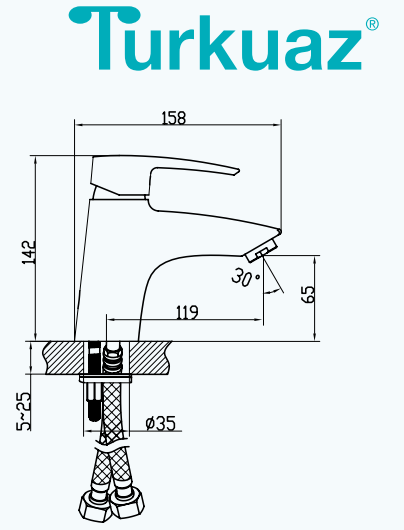

9FA123K99N10

KM0190504000001

Koli Adeti	Fiyatı
10	3348₺

Muftak Bataryası

- 35 mm Uzun Ömürlü Seramik Kartuş
- %50 Su Tasarrufu Sağlayan Perlatör
- Yıkama Kolaylığı Sağlayan Açılı Musluk Ağzı
- Kolay Montaj
- 5 Yıl Garanti