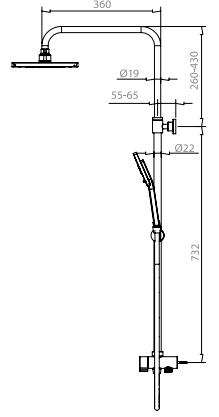

Ocean Duş Sistemi

9SS1065300 SS05801020050801

- 5 Fonksiyonlu El Duş Sistemi
- %50'ye Varan Su Tasarruf Kiti (Neoperl Restrictor)
- Ø 214 mm Çapında Oynar Başlıklı Tepe Duşu
- Korozyona Dayanıklı İpeksi Yüzeyi Hissedin
  "Cass 8 (ISO 9227 Bakırlı-Hızlandırılmış Tuz Püskürtme Testi)"
- Suyu Optimum Performansta püskürtme özelliği ve düşük basınçta bile mükemmel akış sağlayan sistemlerine tanıklık edin
- Entegre su tasarrufu teknolojisi su ve enerji tüketiminizi azaltın