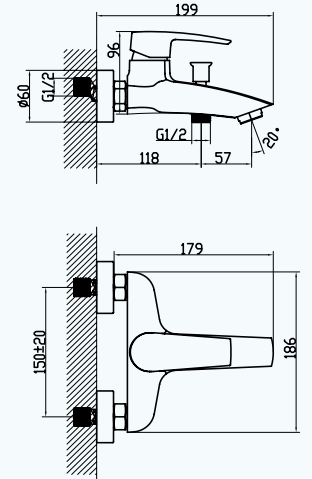

9FA123B99N10

BM0190500000001

Koli Adeti	Fiyatı
12	4655₺

Banyo Bataryası

- 35 mm Uzun Ömürlü Seramik Kartuş
- %50 Su Tasarrufu Sağlayan Perlatör
- Yıkama Kolaylığı Sağlayan Açılı Musluk Ağzı
- Kolay Montaj
- 5 Yıl Garanti